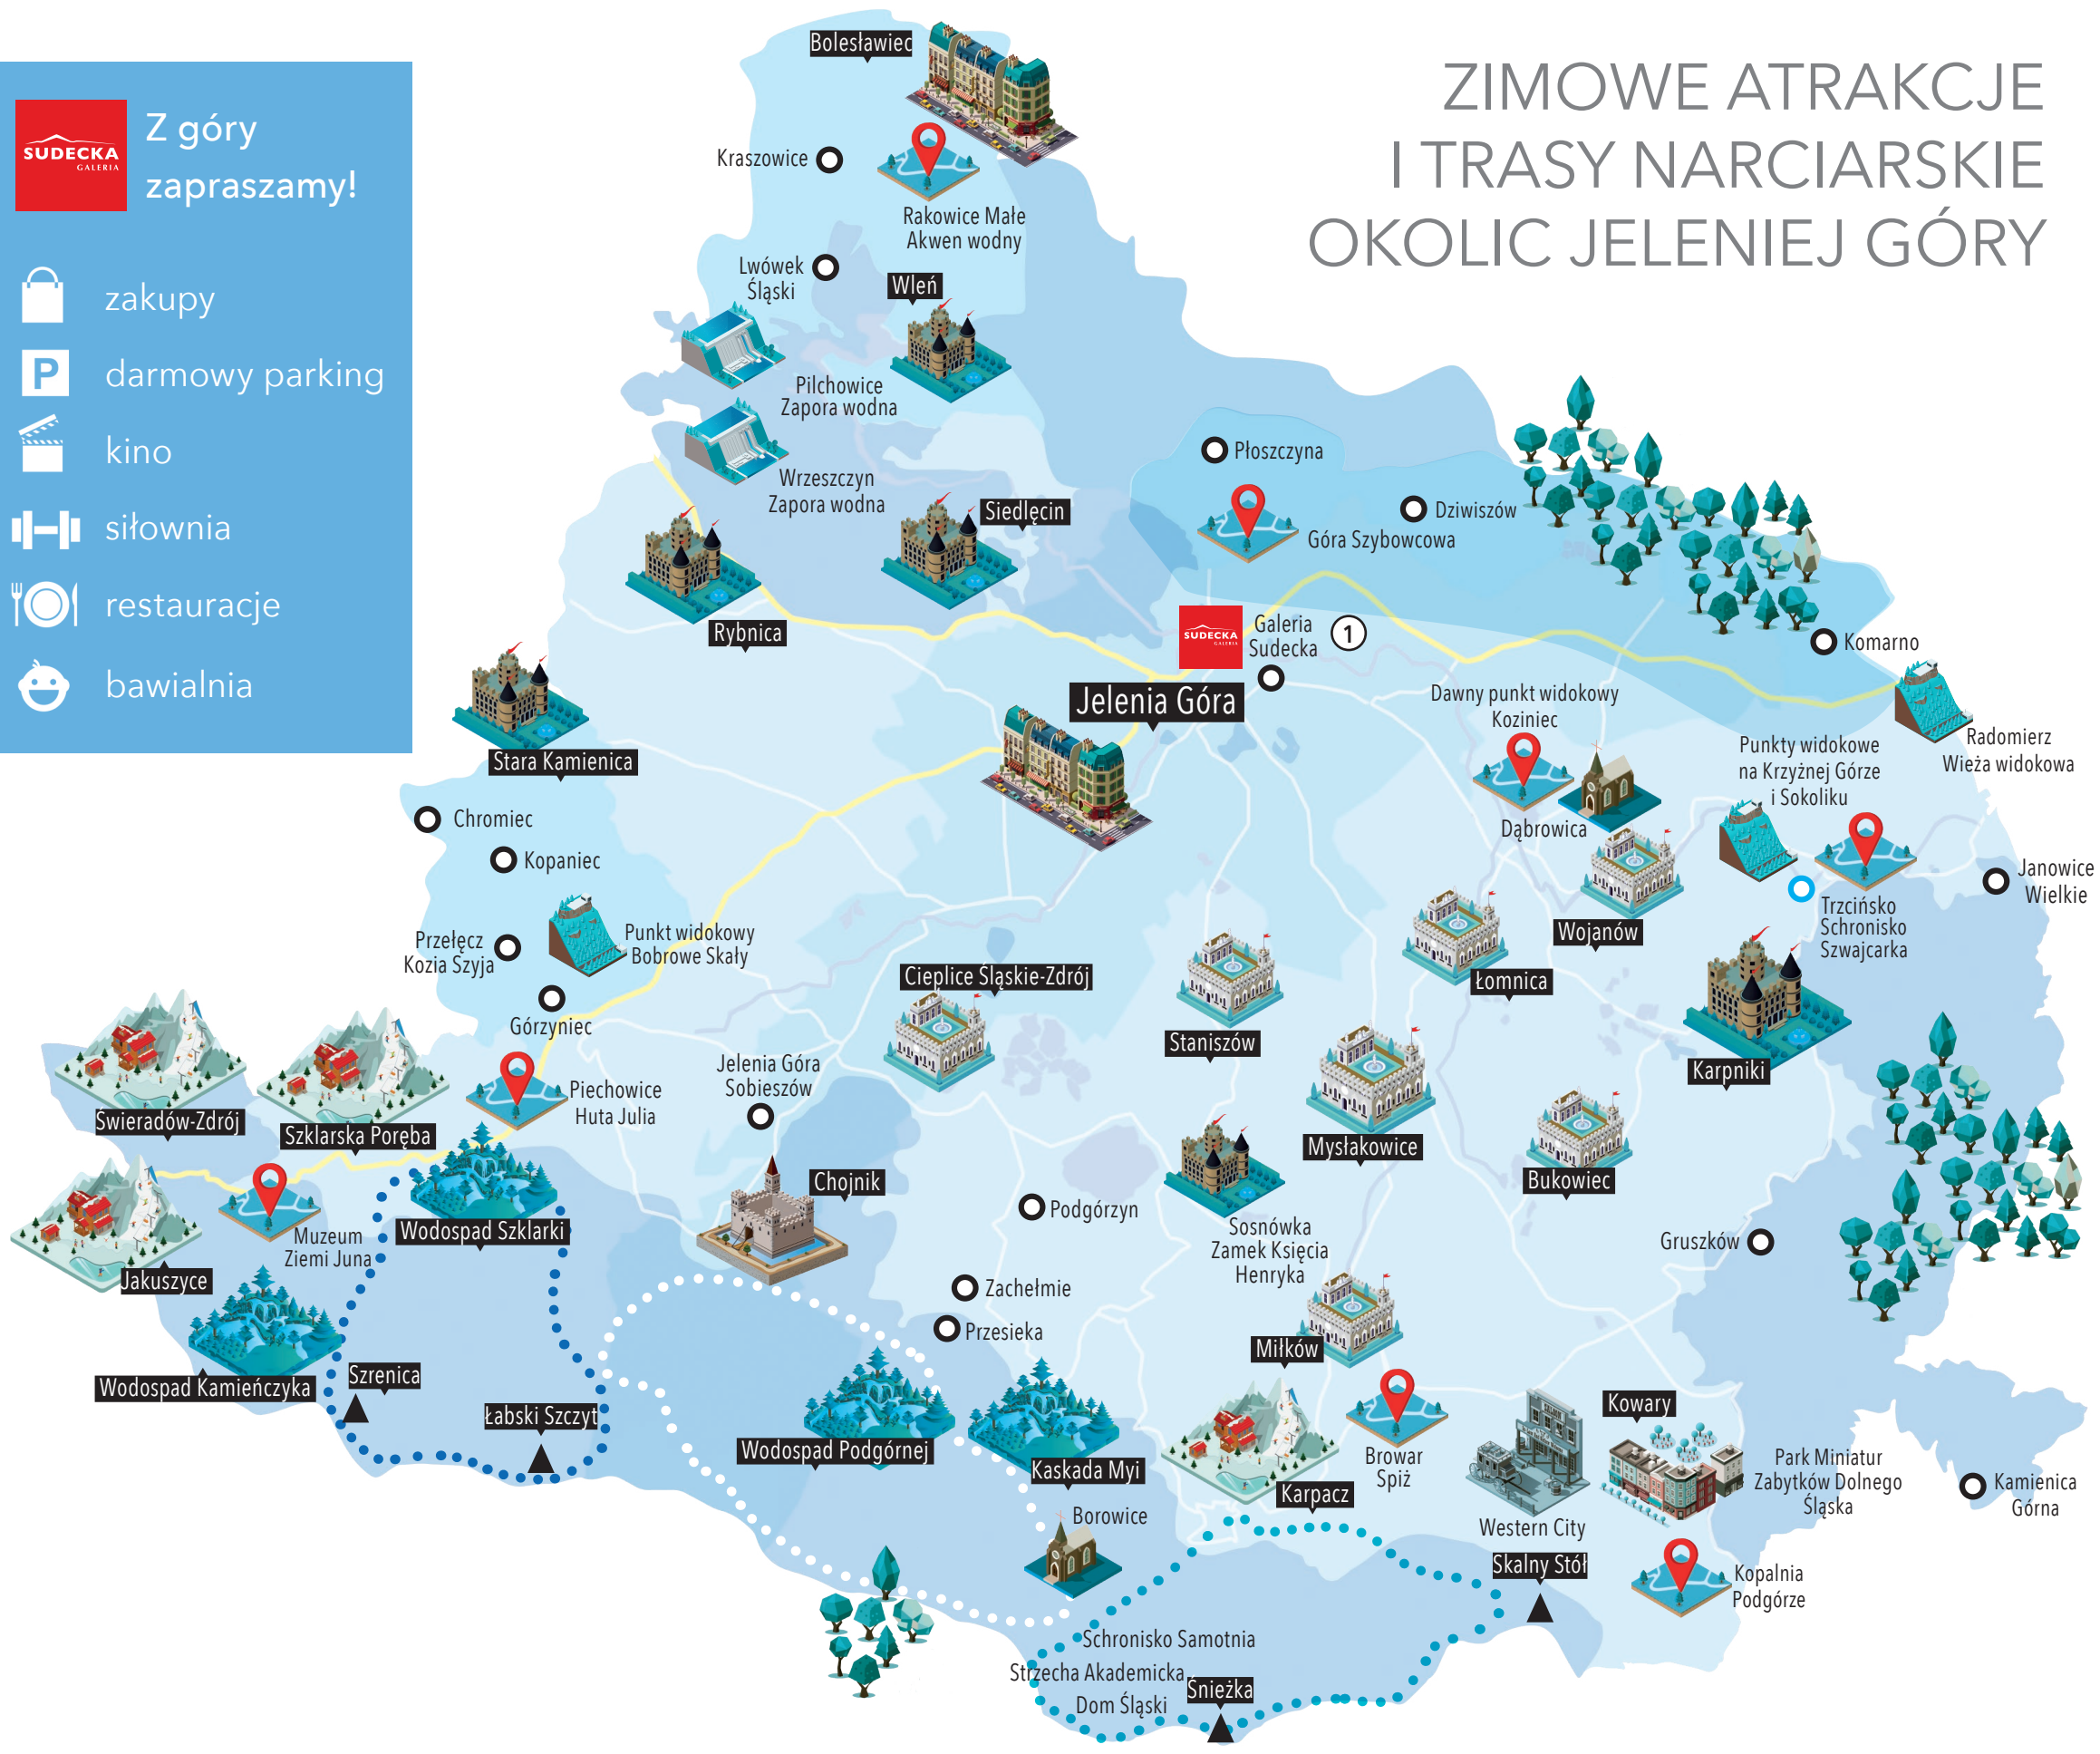

Z góry
zapraszamy!

-  zakupy
-  darmowy parking
-  kino
-  siłownia
-  restauracje
-  bawialnia

ZIMOWE ATRAKCJE I TRASY NARCIARSKIE OKOLIC JELENIEJ GÓRY

LEGENDA

-    Trasy narciarskie
-  Zamek
-  Pałac
-  Kościół
-  Kurort narciarski
-  Wodospad
-  Miasto
-  Punkt widokowy
-  Zapora wodna
-  Atrakcja turystyczna
-  Western City

Galeria Sudecka ①

LEGENDA

-  Trasa narciarska

-  Kurort narciarski
-  Wodospad
-  Schronisko

ZIMOWE TRASY NARCIARSKIE BIEGU PIASTÓW