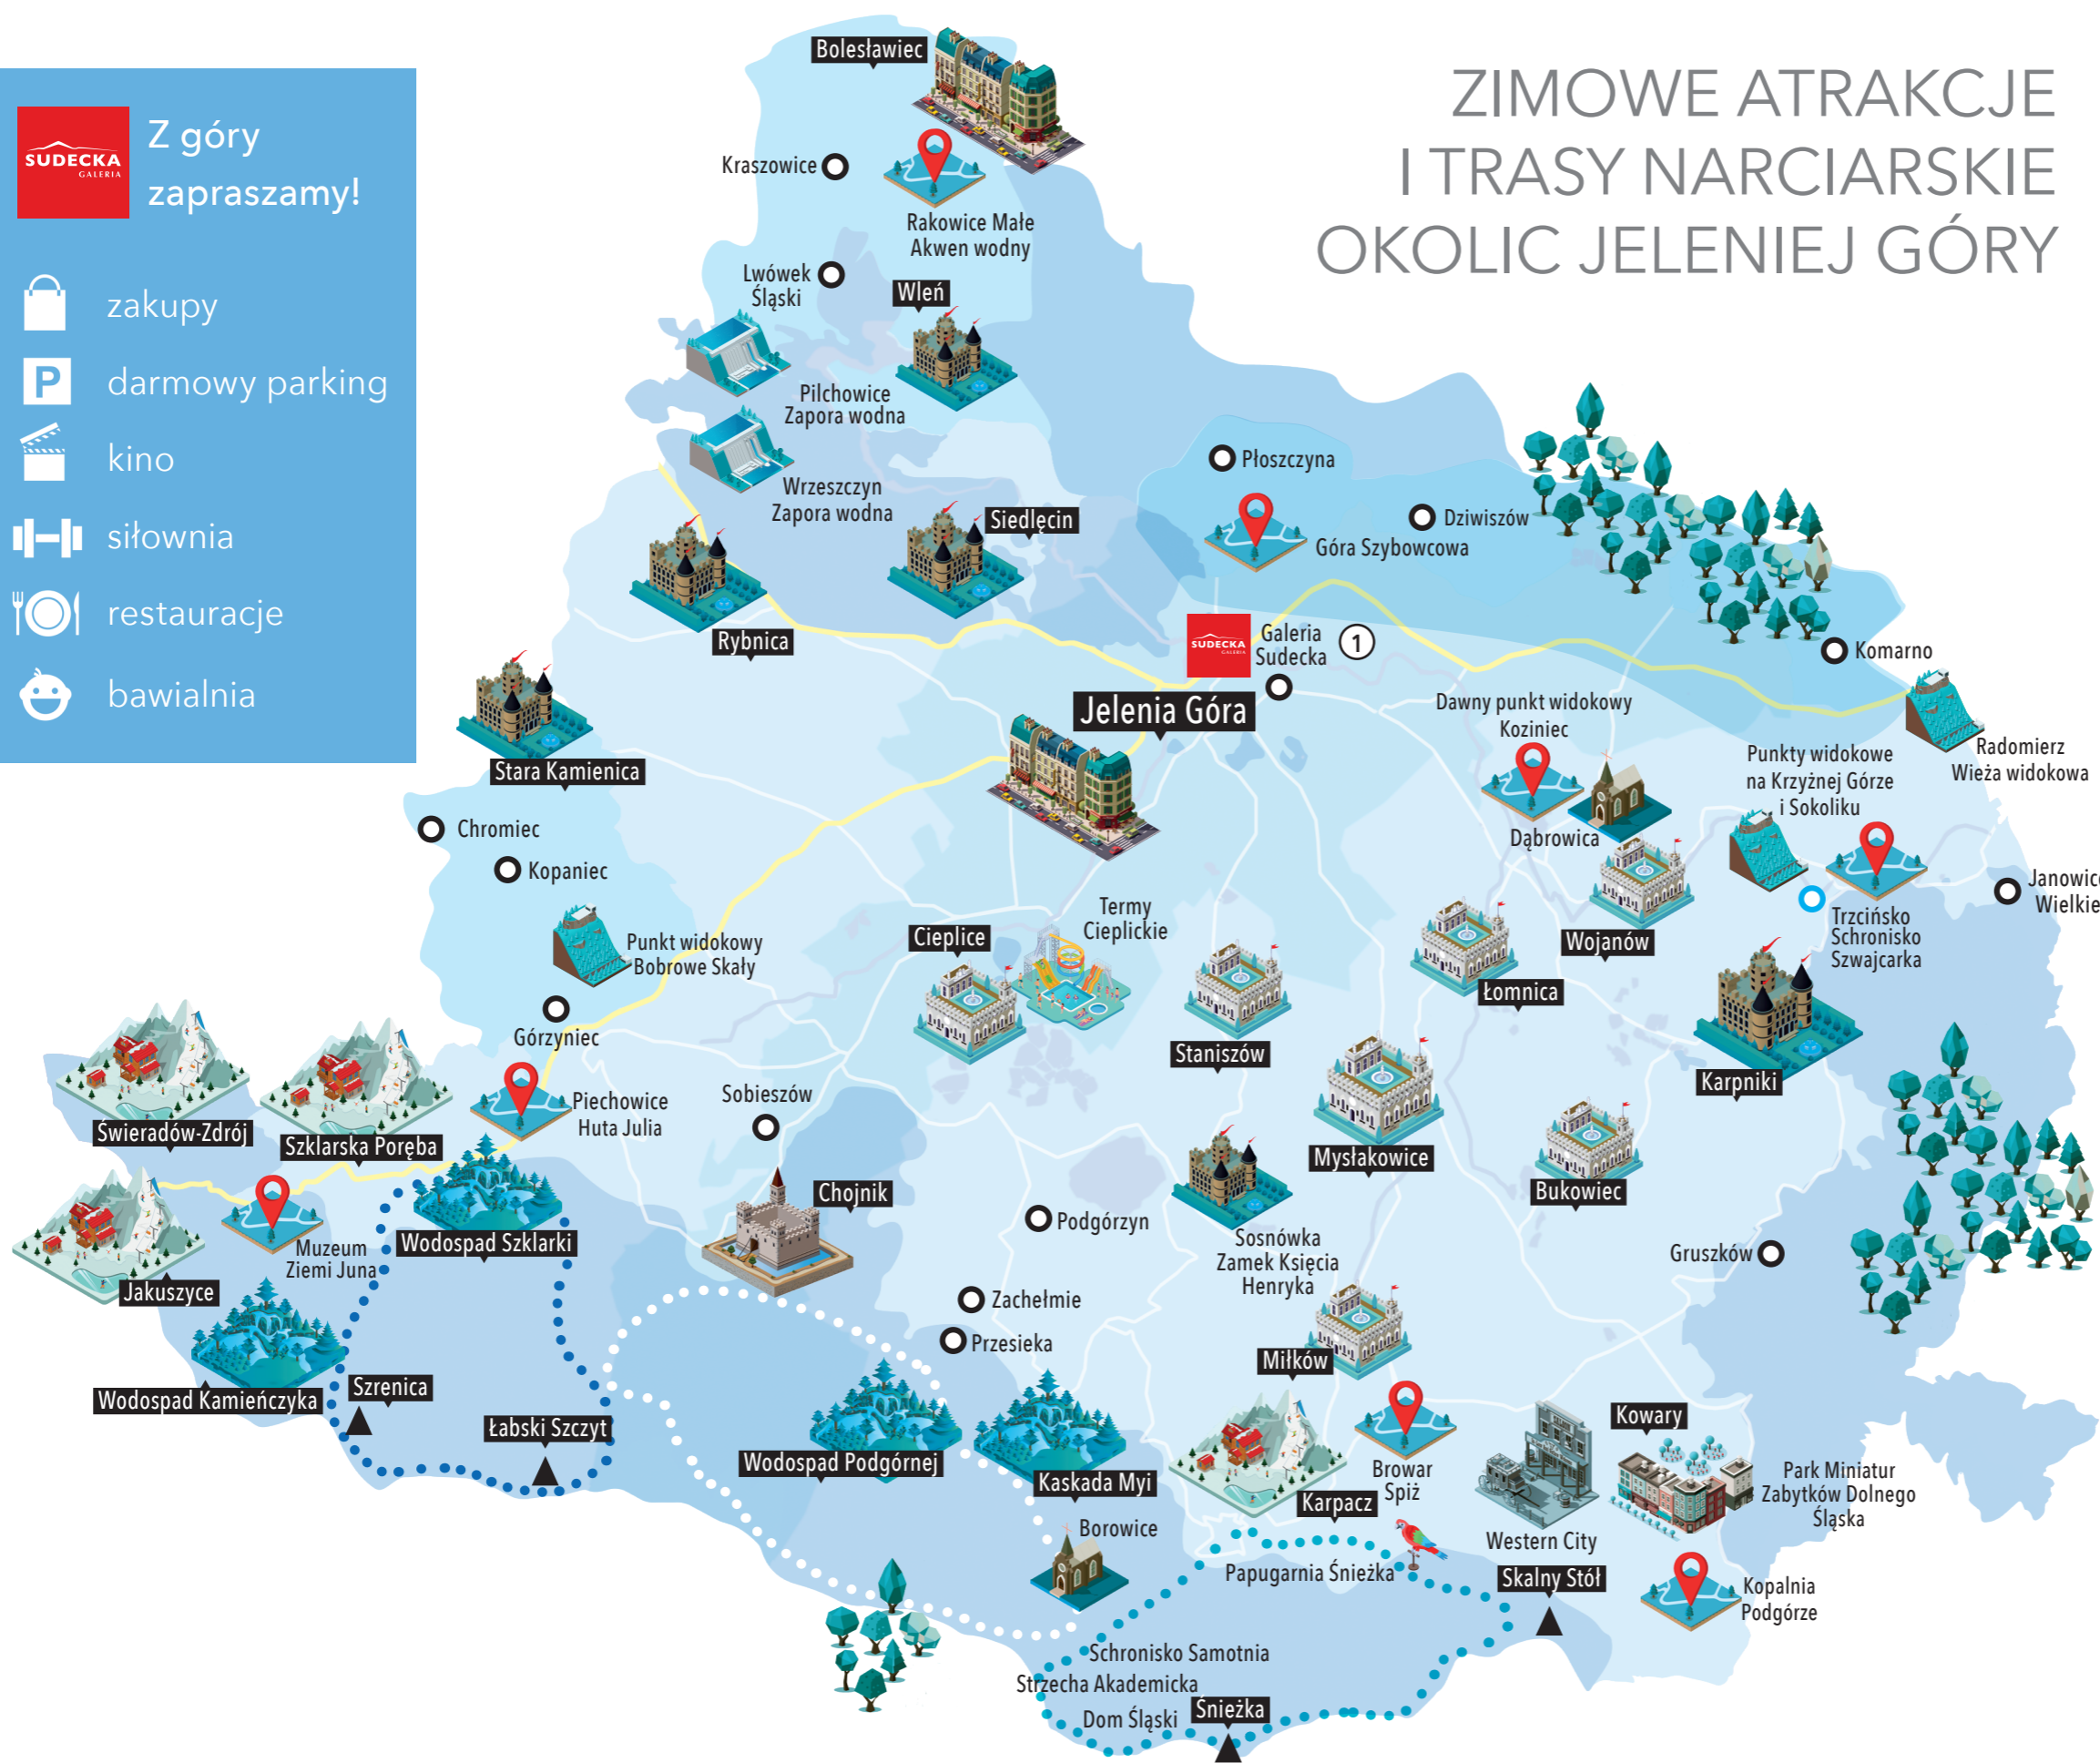

# ZIMOWE ATRAKCJE I TRASY NARCIARSKIE OKOLIC JELENIEJ GÓRY

## LEGENDA

-   
-  Trasy narciarskie
-  Zamek
-  Pałac
-  Kościół
-  Kurort narciarski
-  Wodospad
-  Miasto
-  Punkt widokowy
-  Zapora wodna
-  Atrakcja turystyczna
-  Western City

Galeria Sudecka

# NARCIARSKIE TRASY BIEGOWE W JAKUSZYCACH

## LEGENDA

- Trasa łatwa
- Trasa trudna
- Trasa bardzo trudna
- Trasa dla osób biegających z psami
- Kurort narciarski
- Wodospad
- Schronisko