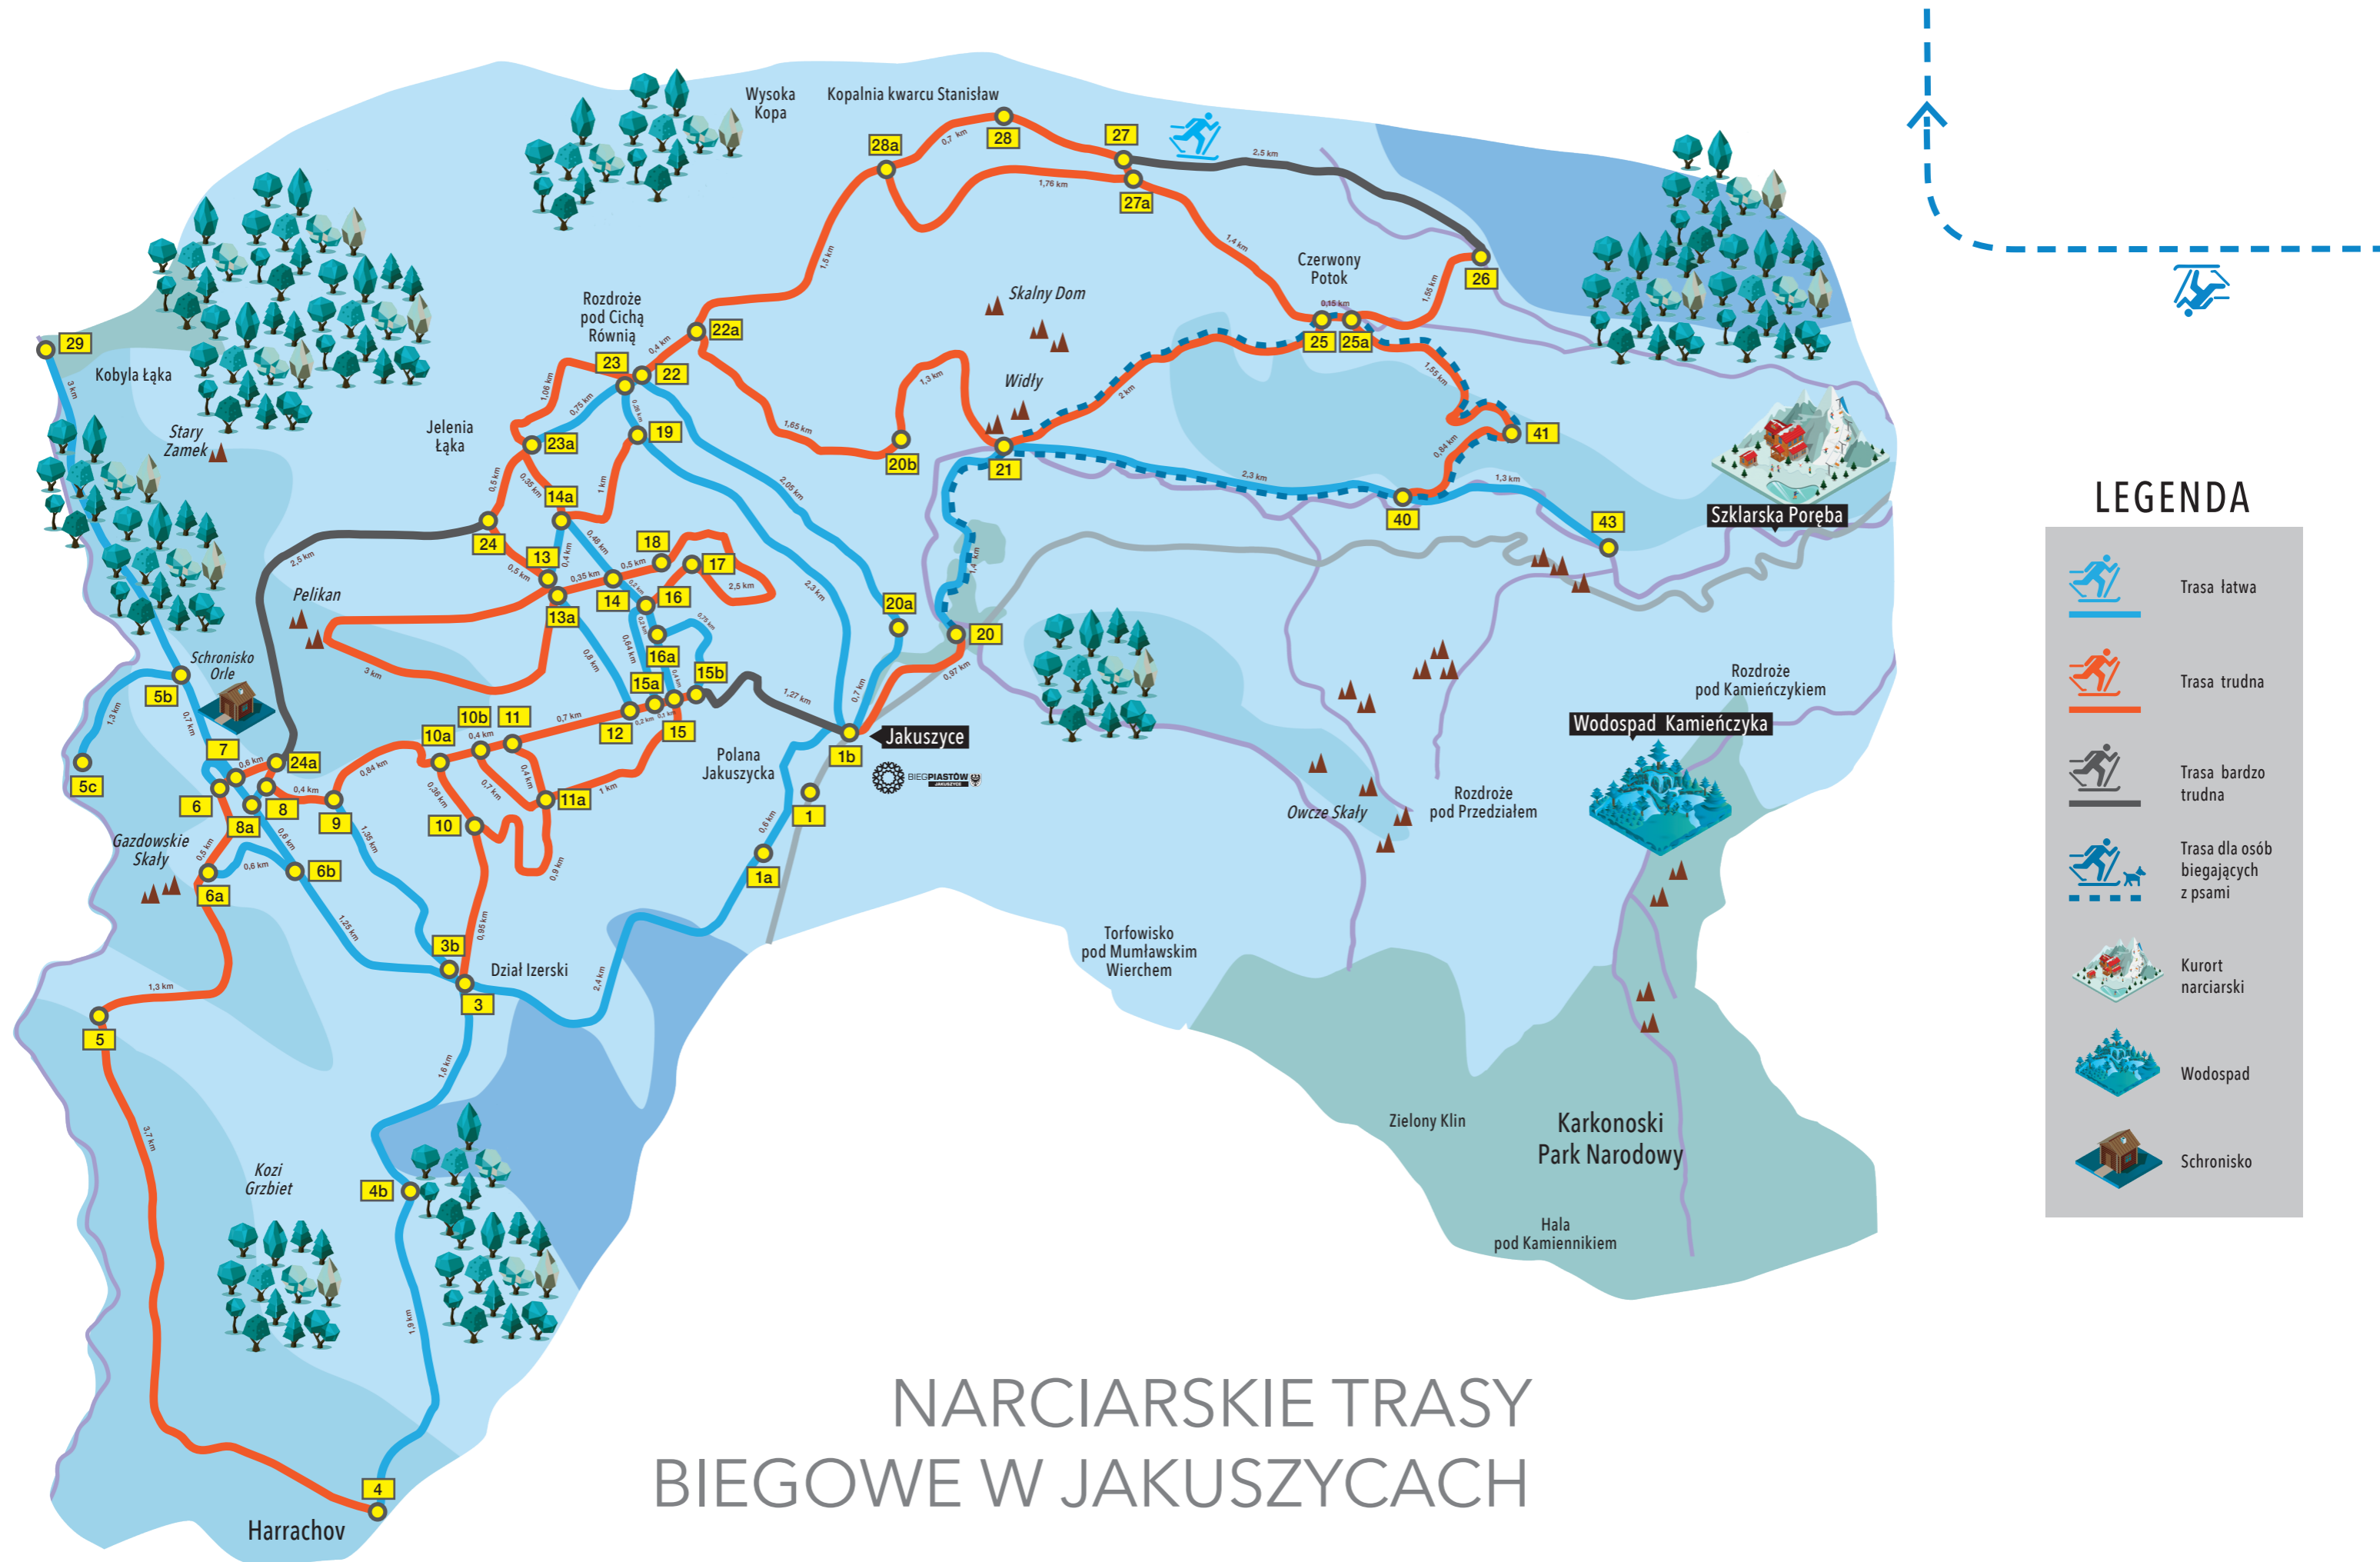

# ZIMOWE ATRAKCJE I TRASY NARCIARSKIE OKOLIC JELENIEJ GÓRY

## LEGENDA

-   
-  Trasy narciarskie
-  Zamek
-  Pałac
-  Kościół
-  Kurort narciarski
-  Wodospad
-  Miasto
-  Punkt widokowy
-  Zapora wodna
-  Atrakcja turystyczna
-  Western City

Galeria Sudecka

# NARCIARSKIE TRASY BIEGOWE W JAKUSZYCACH

## LEGENDA

- Trasa łatwa
- Trasa trudna
- Trasa bardzo trudna
- Trasa dla osób biegających z psami
- Kurort narciarski
- Wodospad
- Schronisko