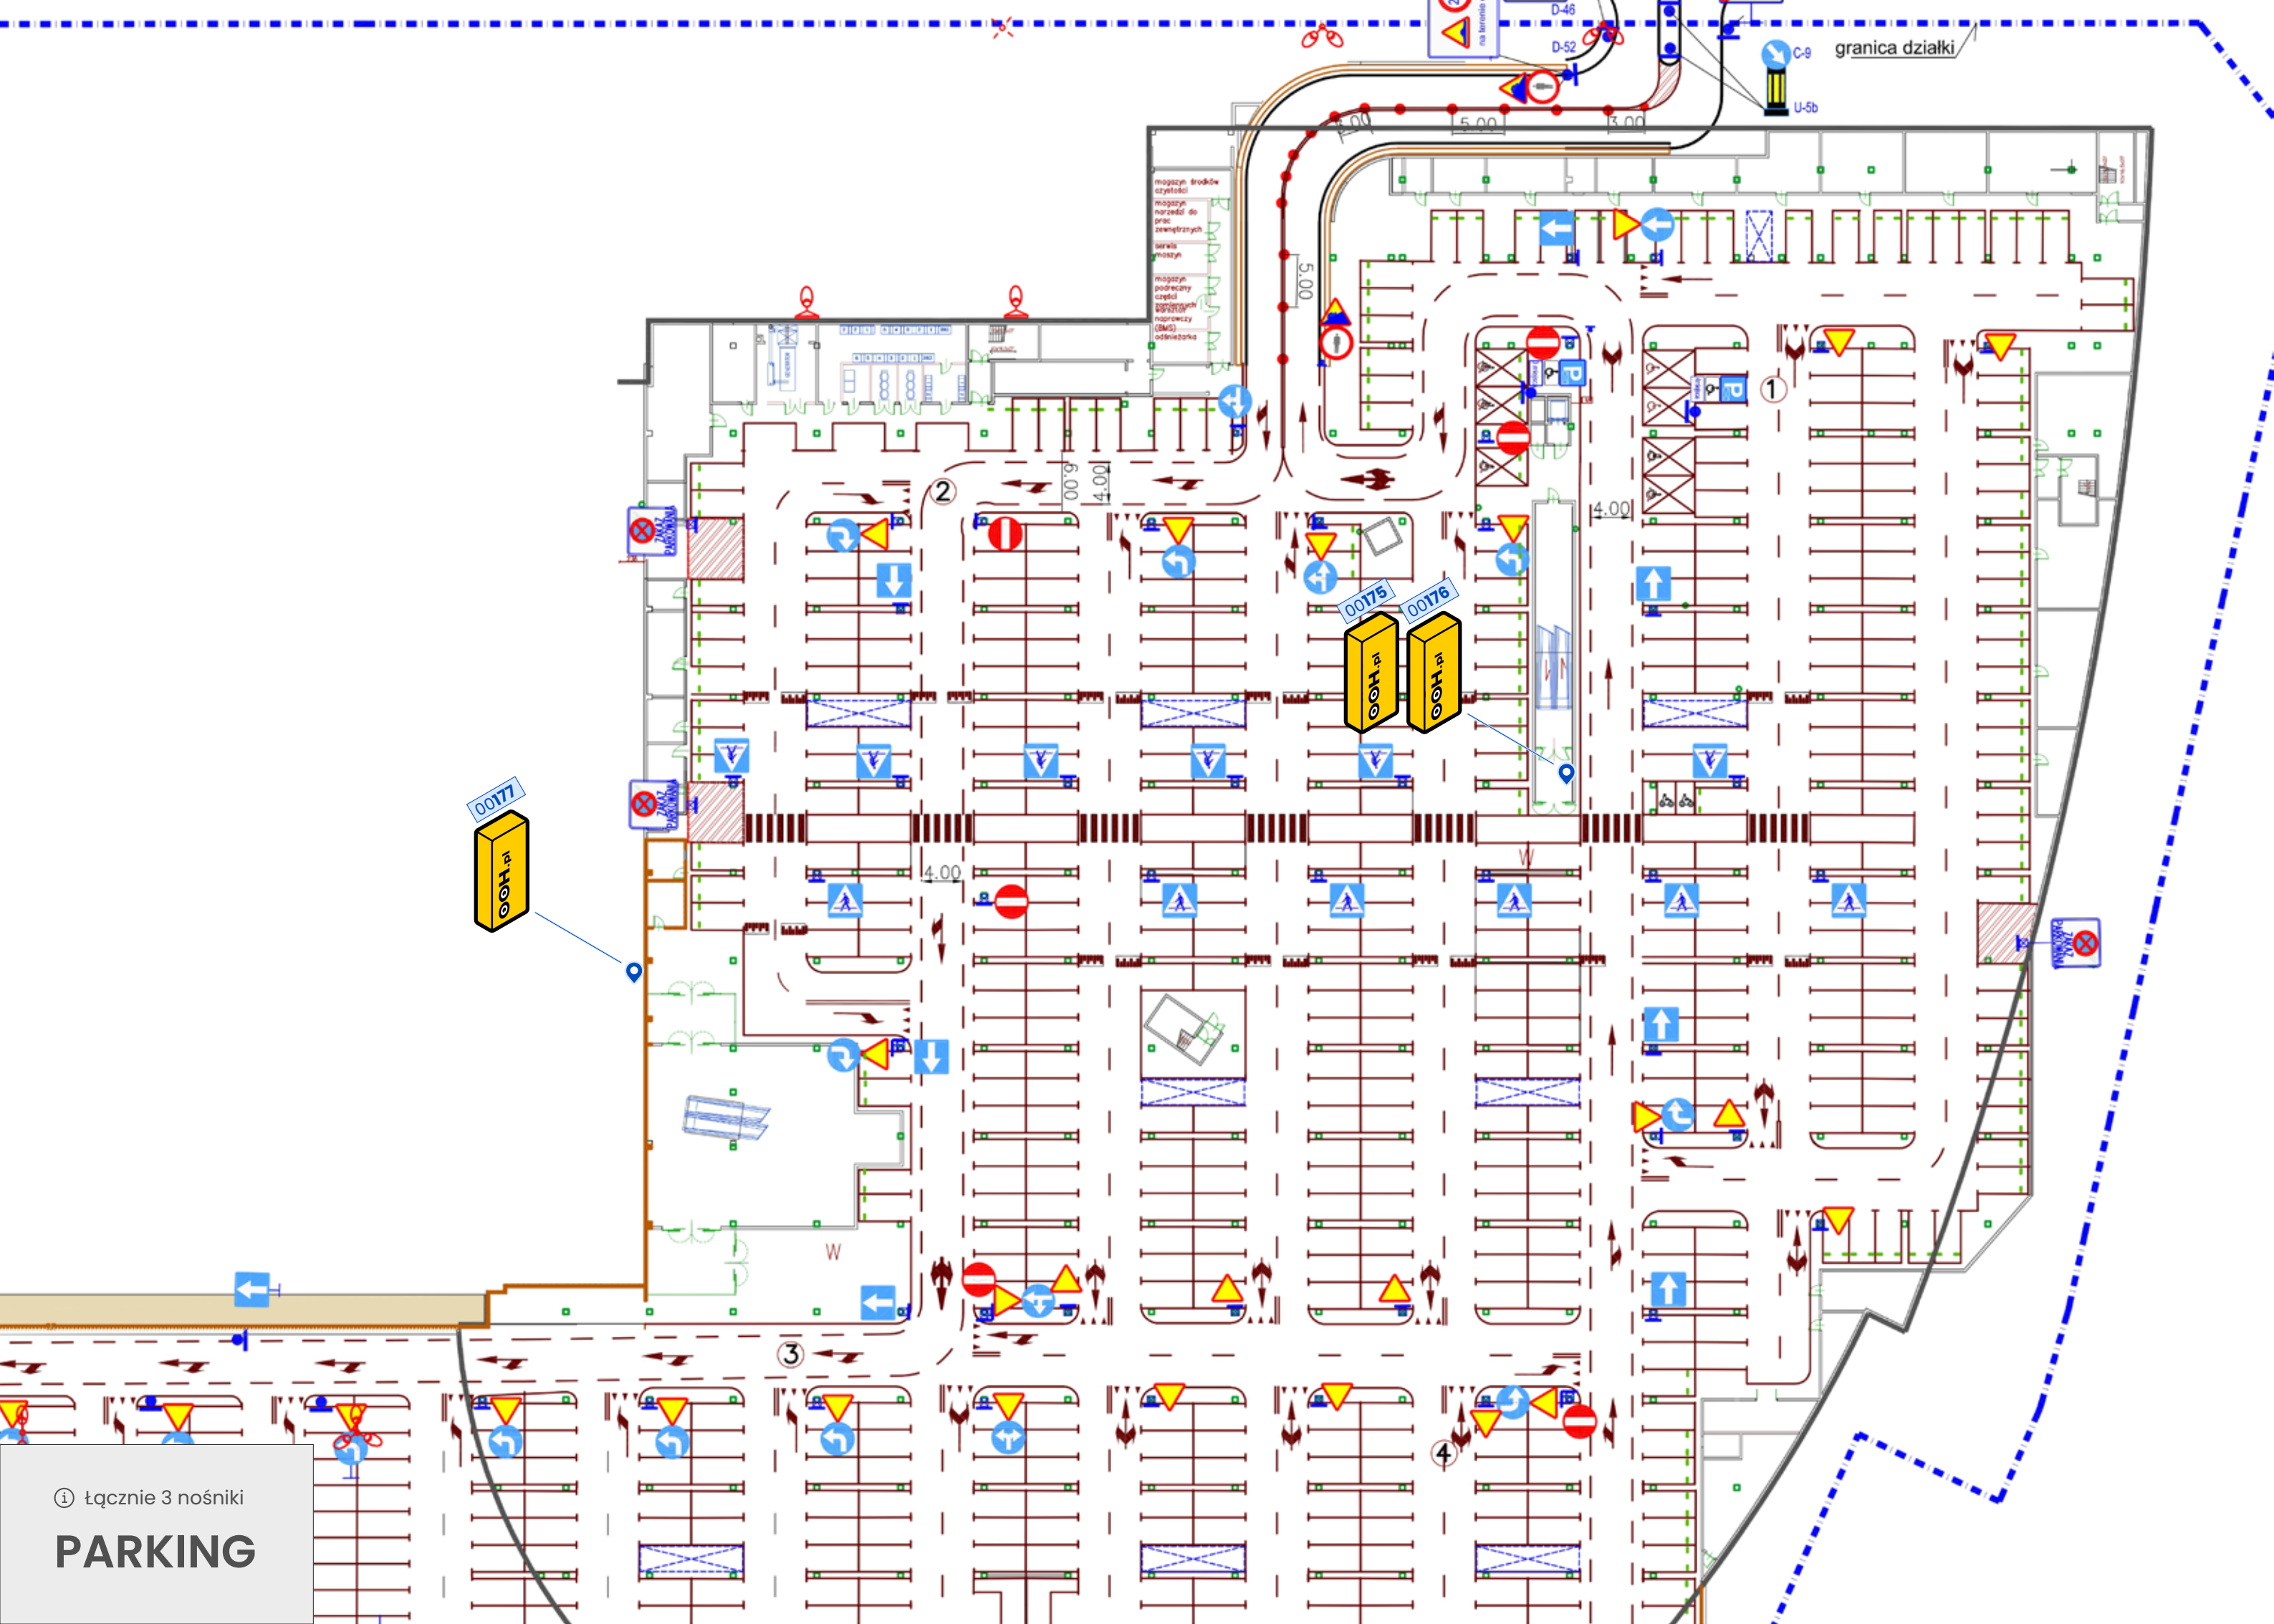

# Galeria Sudecka Jelenia Góra

Plan nośników  
„StreetBoard”

- FASHION/ ODZIEŻ
- KIDS/ ARTYKUŁY DLA DZIECI
- SHOES & LEATHER GOODS/ OBUWIE/ GALANTERIA SKÓRZANA
- HEALTH & BEAUTY/ ZDROWIE I URODĄ
- HOUSEHOLD & MULTIMEDIA DOM I MULTIMEDIA
- SERVICES/ USŁUGI
- RESTAURANTS/ GASTRONOMIA
- ACCESSORIES/ AKCESORIA
- FOOD/ ARTYKUŁY SPOŻYWCZE

① łącznie 7 nośników

**POZIOM 0**

① łącznie 3 nośniki

**PARKING**