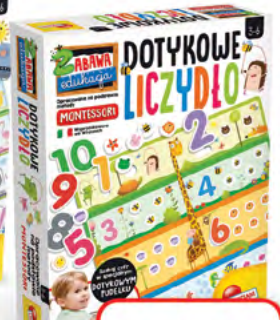

Uczę się Bawiąc
Mówiące pióro 500 Pytań
Liczby

109⁹⁰ zł
139⁹⁰ zł za 1 szt.

Uczę się Bawiąc Edukacyjny sześciąt
Kostka, gra edukacyjna

Carolina Wielka mówiąca farma

119⁹⁰ zł
159⁹⁰ zł za 1 szt.

109⁹⁰ zł
159⁹⁰ zł za 1 szt.

Kosmiczny alfabet ABC
Elektroniczna baza dydaktyczna
Wypaszona w efekty świetlne i dźwiękowe

89⁹⁰ zł
109⁹⁰ zł za 1 szt.

Carolina Baby Zabawny pociąg
Zestaw zawiera tekturowe puzzle
i drewniany pociąg

Edukacyjny Zestaw
Montessori
Dotykowy Alfabet lub Liczydło